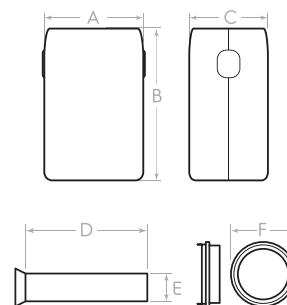

Lai mudelivalik

EACM-8 CL/N3 EACM-11 CL/N3 EACM-13 CL/N3 EACM-15 CL/N3

Sobiva ruumi mõõdud m ²	20	27	33	38
Jahutusvõimsus, kW	2,4	3,2	3,8	4,4
Energiatarve, W	921	1235	1356	1684
Toitepinge	220-240/50	220-240/50	220-240/50	220-240/50
Energia klass	A	A	A	A
Õhuhulk, m ³ /h	330	330	350	350
Müratase, dB(A)	44	44	45	45
Nimivool, A	4,6	5,5	5,3	7,3
Seadme mõõdud, mm	435x690x330	435x690x330	440x720x369	440x720x369
Pakendi mõõdud, mm	470x880x360	470x880x360	480x890x405	485x890x405
Kaal (neto, bruto), kg	25 / 29	26 / 30	30 / 34	31 / 35

Mudel	Seade			Õhukanal		Adapter
	A, mm	B, mm	C, mm	D, mm	E, mm	F, mm
EACM-8 CL/N3	435	690	330	2000	130	136
EACM-11 CL/N3	435	690	330	2000	130	136
EACM-13 CL/N3	435	720	369	2000	130	136
EACM-15 CL/N3	435	720	369	2000	130	136